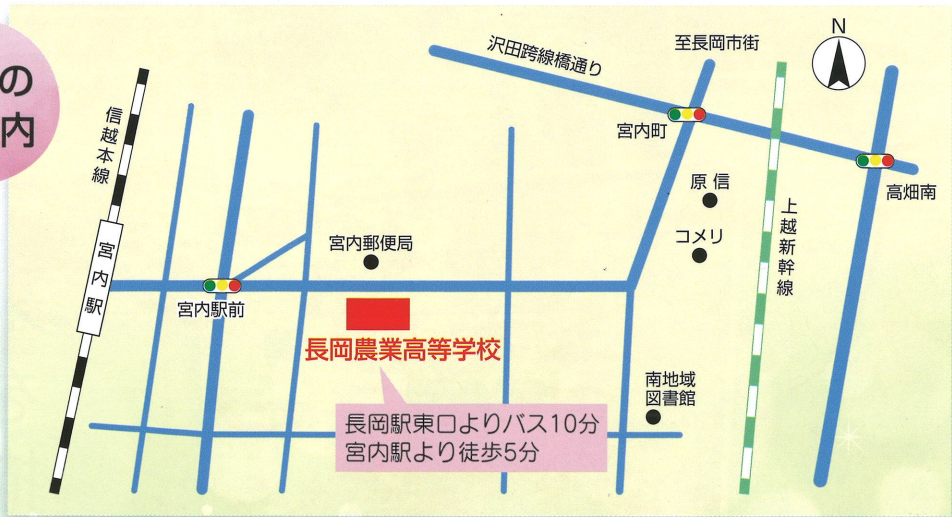

募集定員
入学者選抜

農業科

120名※

一般選抜 調査書：学力検査 ▶ 3：7

※募集定員は、中長期高等学校再編整備計画によるものです。令和9年度募集学級及び募集定員は10月下旬ごろ県教育委員会から発表されます。

卒業生の主な進路先
(令和7年度の実績)

進 学	大学	新潟大学／東京農業大学／開志専門職大学／長岡大学／長岡崇徳大学／新潟医療福祉大学(3)／新潟工科大学／新潟薬科大学(2)／目白大学／高崎健康福祉大学
	短大	新潟青陵大学短期大学部(2)
専 門 学 校	専 門 学 校	新潟県農業大学校(7)／厚生連中央看護専門学校(4)／国際こども・福祉カレッジ(2)／国際調理製菓専門学校(3)／国際トータルファッション専門学校(2)／国際ビューティモード専門学校(2)／国際ペットワールド専門学校(11)／国際ホテル・ブライダル専門学校(6)／三条看護医療歯科衛生専門学校／晴陵リハビリテーション学院(3)／晴麗看護学校／長岡クレアビューティ専門学校(2)／長岡公務員・情報ビジネス専門学校(2)／長岡こども・医療・介護専門学校(7)／長岡こども福祉カレッジ(3)／長岡美容専門学校／新潟工科専門学校／新潟公務員専門学校／新潟こども医療専門学校／新潟職業能力開発短期大学校／にいがた製菓・調理専門学校えぶろん(6)／新潟調理師専門学校／新潟デザイン専門学校(2)／新潟農業・バイオ専門学校(3)／新潟ビジネス専門学校／新潟ペット動物専門学校(3)／日本ITビジネス公務員専門学校／日本アニメマンガ専門学校／北陸食育フードカレッジ(3)／悠久山栄養調理専門学校(9)／他
	就 職	陸上自衛隊／えちご中越農業協同組合／医療法人至誠会／朝日酒造株式会社／阿部幸製菓株式会社／岩塚製菓株式会社／株式会社越後イエローハット／株式会社雅裳苑／株式会社コロナ長岡工場／株式会社里味／株式会社ナカノオート／株式会社ネクスコ・メンテナンス新潟／株式会社原信／株式会社渡辺リネン／長岡中央青果株式会社／浪花屋製菓株式会社／ユニオンツール株式会社／他

交通のご案内

新潟県立長岡農業高等学校

〒940-1198 新潟県長岡市曲新町3-13-1
TEL 0258-37-2266 FAX 0258-39-5535
<https://nagaokan-h.nein.ed.jp>