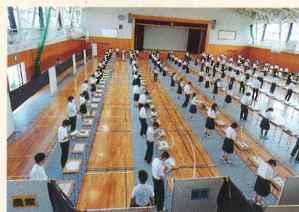

農業鑑定県大会

農業クラブ全国大会